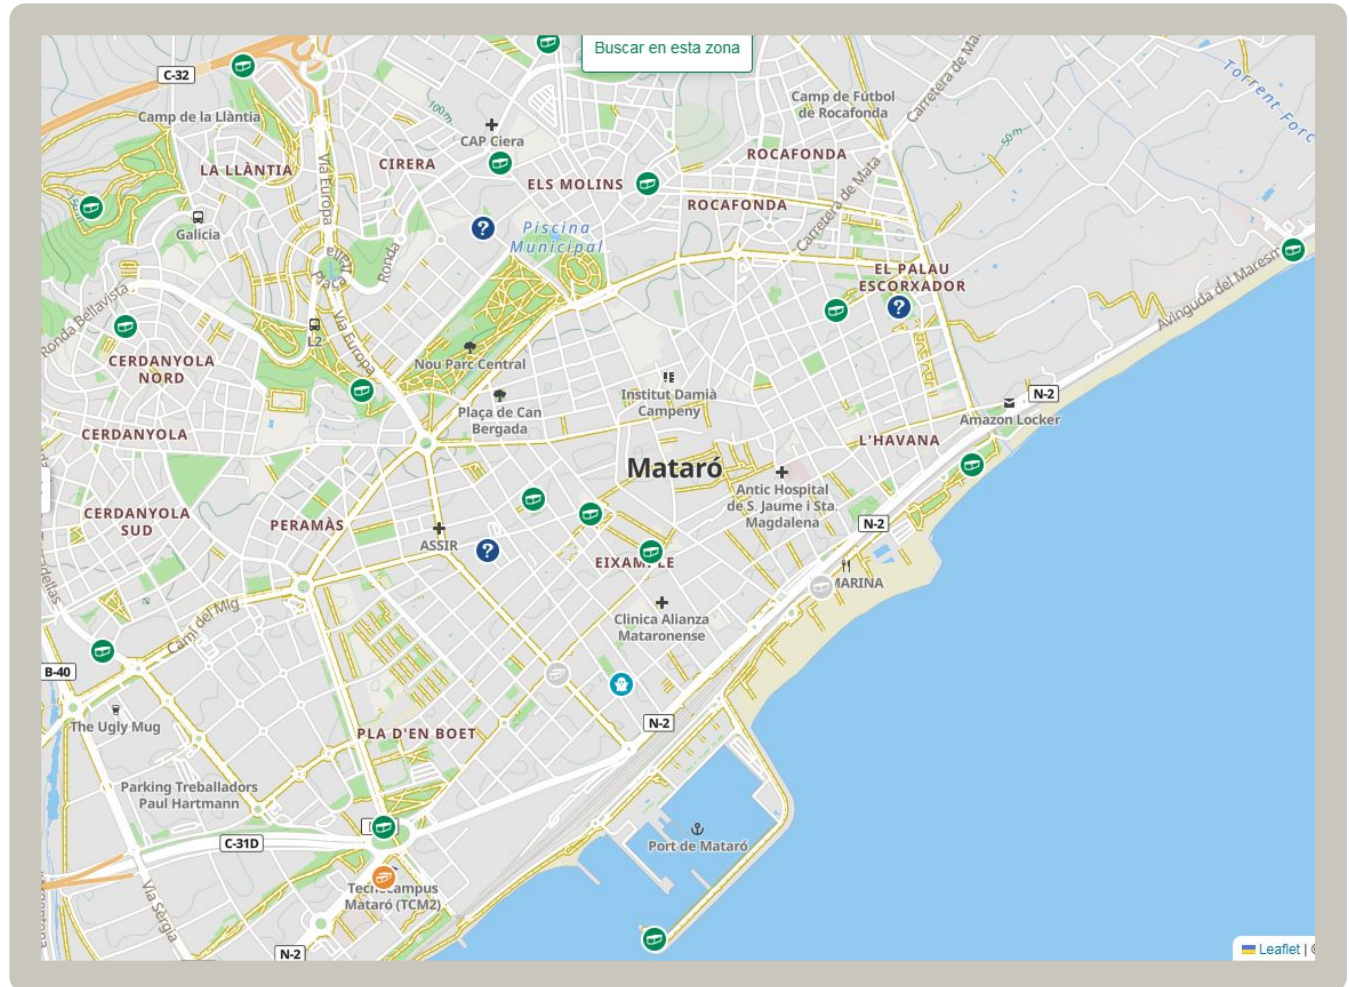

SORTIDA GEOCACHING Mataró