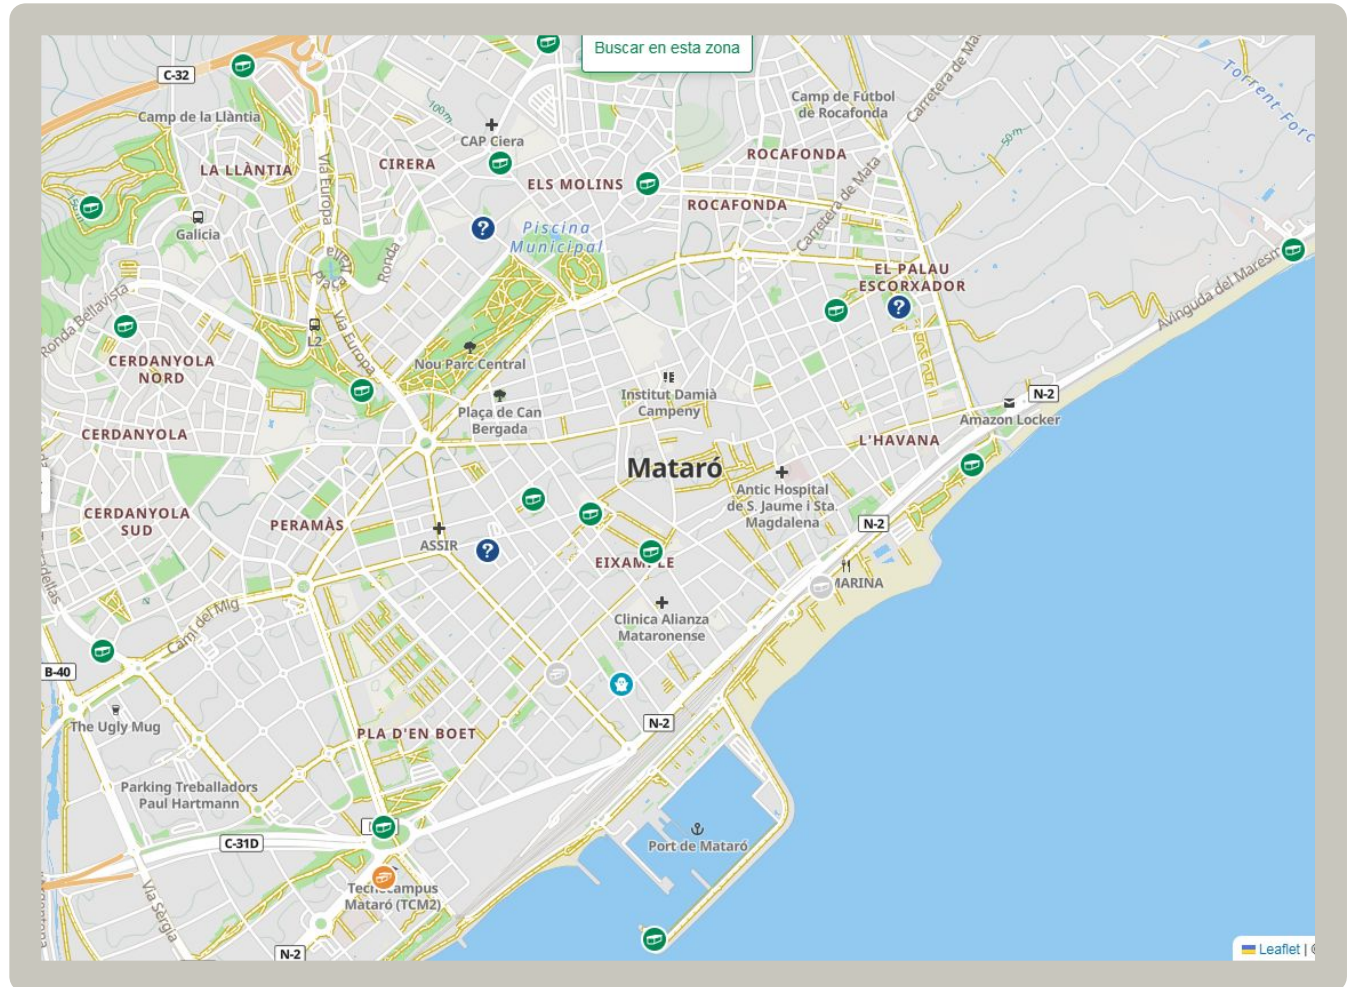

SORTIDA LA PLATJA DE MATARÓ

SORTIDA LA BASSA DE SABADELL

SORTIDA ILLA FANTASIA

SORTIDA GEOCACHING Mataró

ACAMPADA a l'ESCOLA

PREINSCRIPCIÓ i INSCRIPCIONS

PREINSCRIPCIÓ - del 20 al 30 d'abril

Casal d'estiu Escola Camí del Mig - Esplais
Lúdics